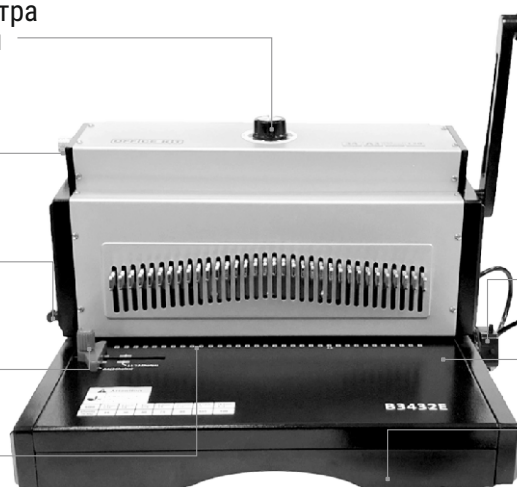

Электрический переплетчик B3432E

Регулятор диаметра
зажима пружины

Регулятор
параллельности
пружины

Регулировка
глубины
перфорации

Ограничитель
бумаги

Окно
перфорации

Ручка
зажима
пружины

Штифт для работы
с нестандартным
форматом

Станина

Лоток для
отходов