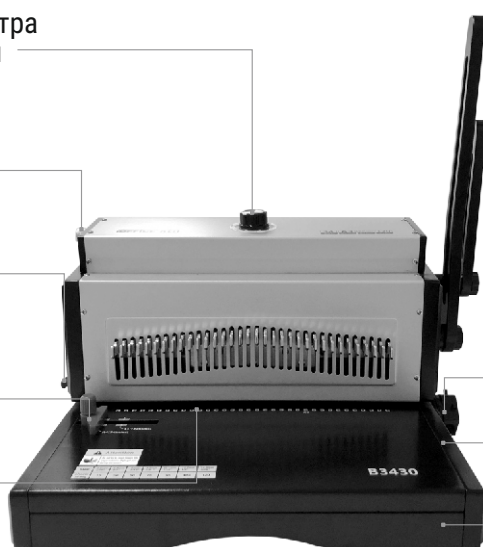

Ручной переплетчик B3430

Регулятор диаметра
зажима пружины

Регулятор
параллельности
пружины

Регулировка
глубины
перфорации

Ограничитель
бумаги

Окно
перфорации